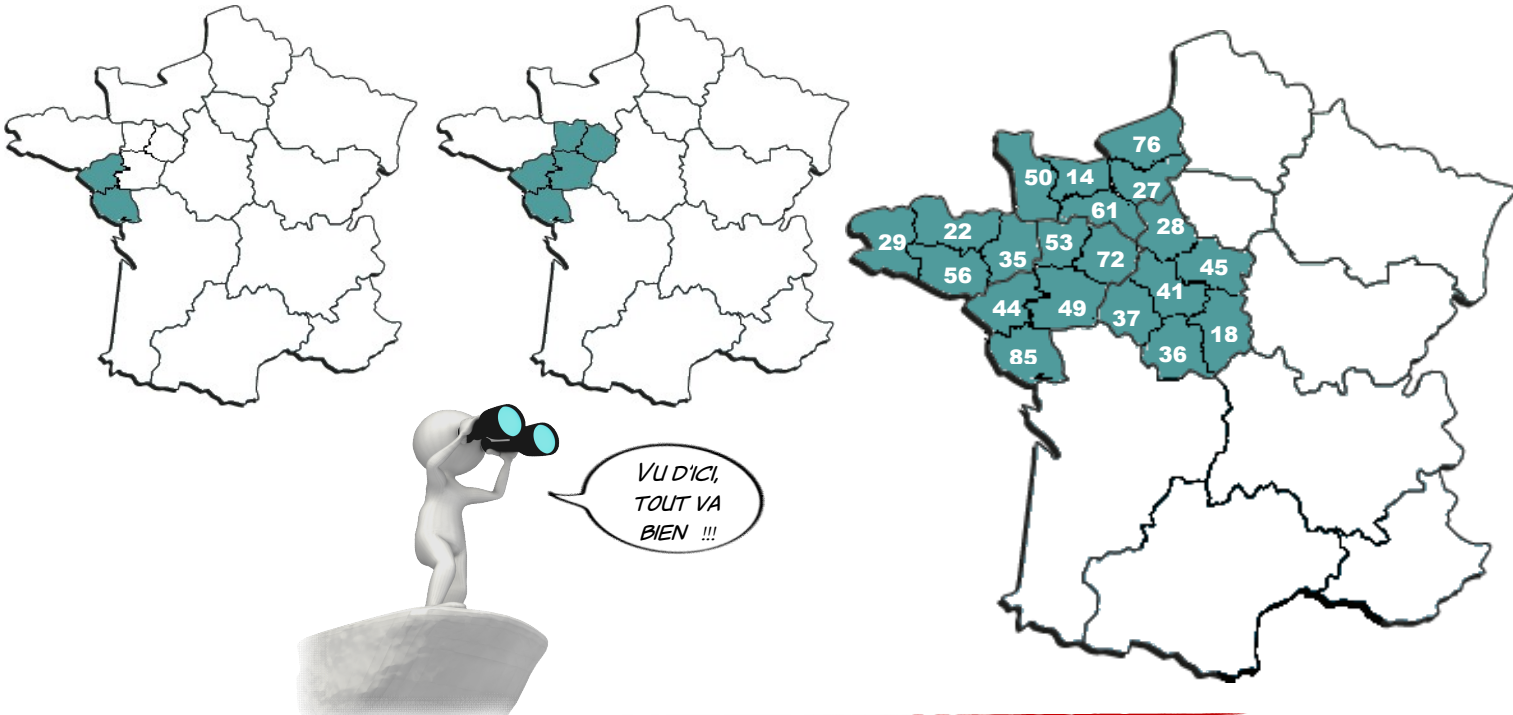

ELECTIONS CSE, LA POSTE S'ÉLOIGNE ENCORE DE SES BUREAUX ! et de ses Postier-e-s !

Avant 1 juillet 2023

DR 44/85

1 juillet 2023

DEX Pays de La Loire

Après CSE

DDR Ouest

AVEC LE PASSAGE AU CSE, LA POSTE MET EN PLACE DES PÉRIMÈTRES DÉLIRANTS !

Elle accompagne cet agrandissement d'une coupe drastique des moyens syndicaux !

Ces moyens sont pourtant, avec la mobilisation des collègues, un garde-fou aux excès de l'entreprise, le suivi de la situation des bureaux, des agents, leurs défenses, et un soutien aux nombreux collègues en difficultés.